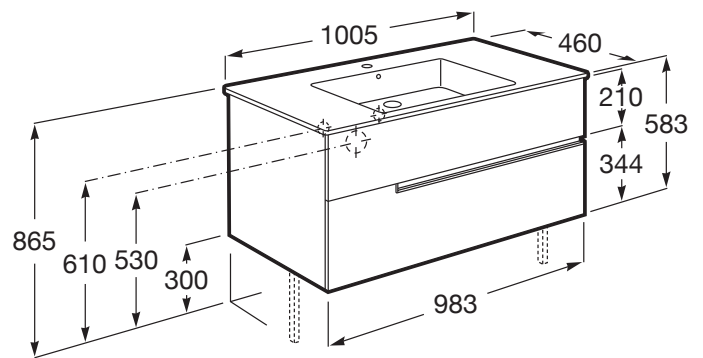

CARACTERÍSTICAS

Unik - Conjunto de mueble base de dos cajones y lavabo. No incluye grifería.

Lavabo / Agujeros para grifería: 1 Agujero en el centro

Material / Lavabo: Porcelana

Material / Mueble base: Tablero de particulas

Medidas / Lavabo y mueble / Altura (mm): 580

Medidas / Lavabo y mueble / Anchura (mm): 460

Medidas / Lavabo y mueble / Longitud (mm): 1005

Mueble base / Combinación de puertas y cajones: 2 Cajones

Mueble base / Estructura: Cajones

Mueble base / Separadores internos

Mueble base / Sistema de apertura y cierre: Cajones con cierre amortiguado

Tipo de instalación: Suspendido

VICTORIA-N

Unik - mueble base de dos cajones y lavabo

MEDIDAS

Longitud	1005 mm
Anchura	460 mm
Altura	583 mm

COLORES Y ACABADOS

PVPR (IVA INCLUIDO)

584,43 €

DIBUJOS TÉCNICOS